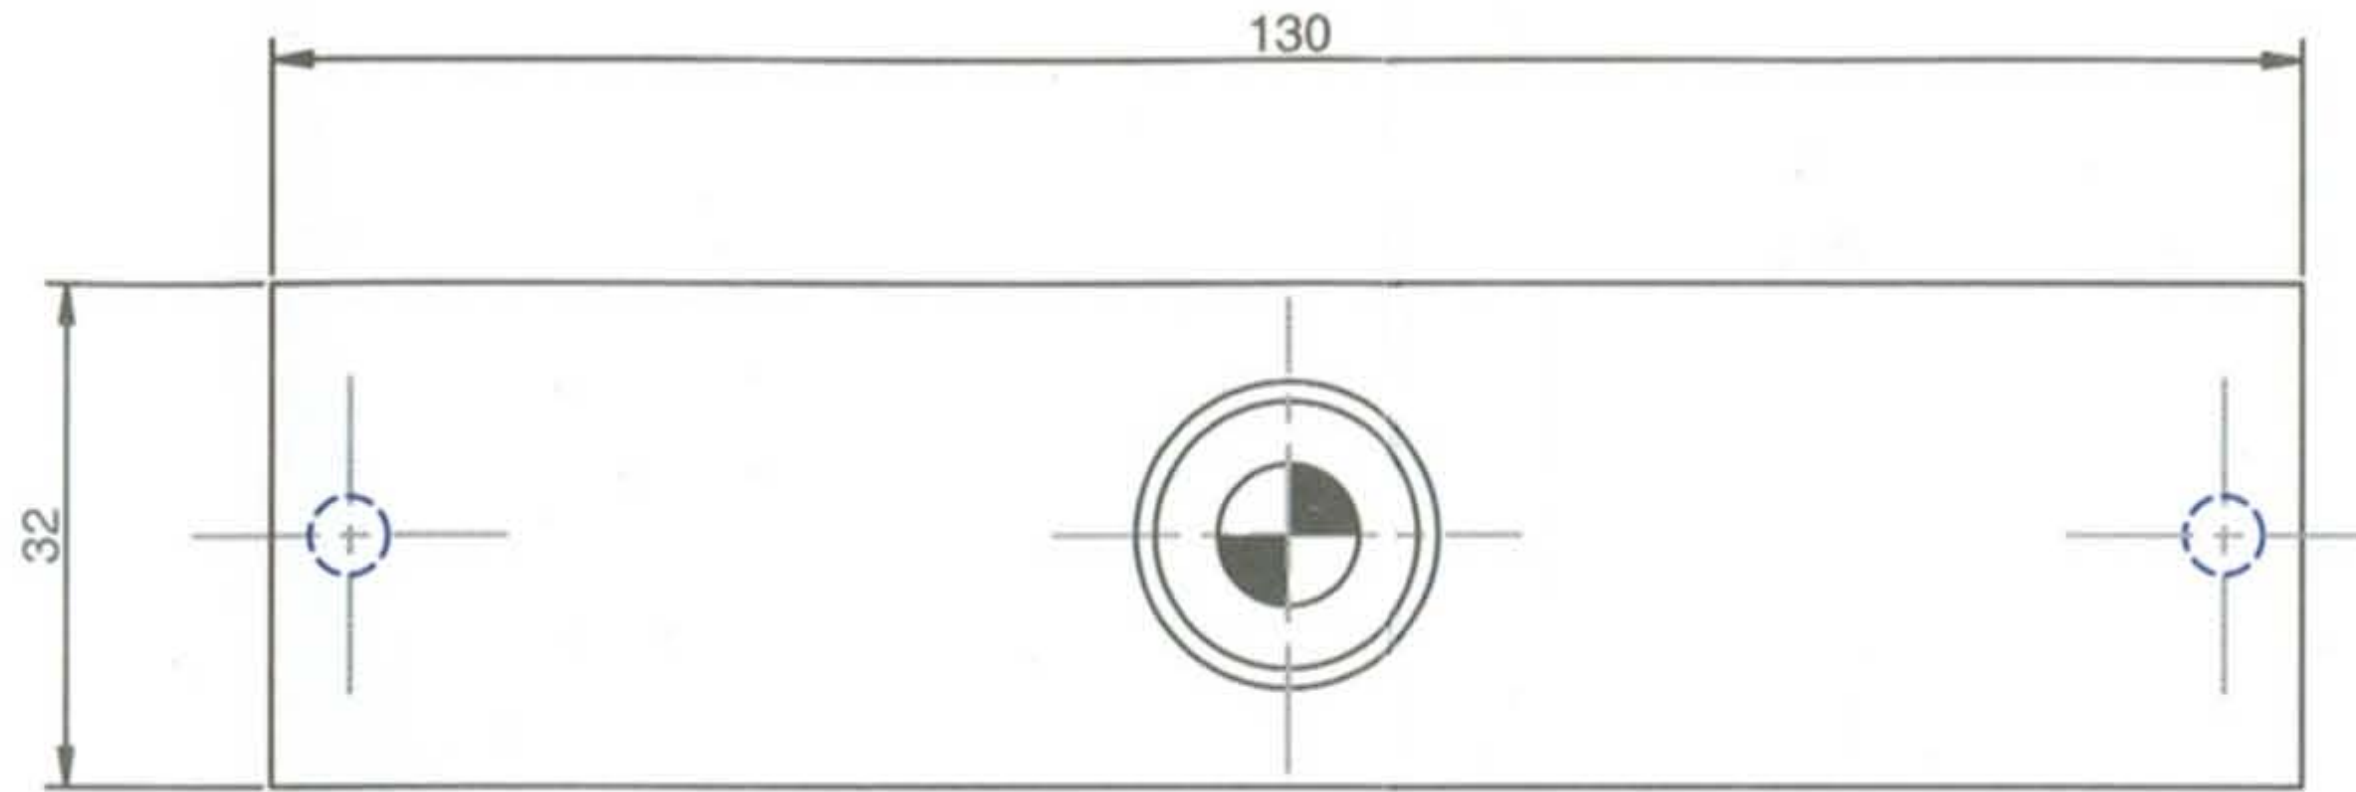

**BINDER**

AM 180 12/24V.DC  
1800N / 400lbs  
Asta Elettromagnetica